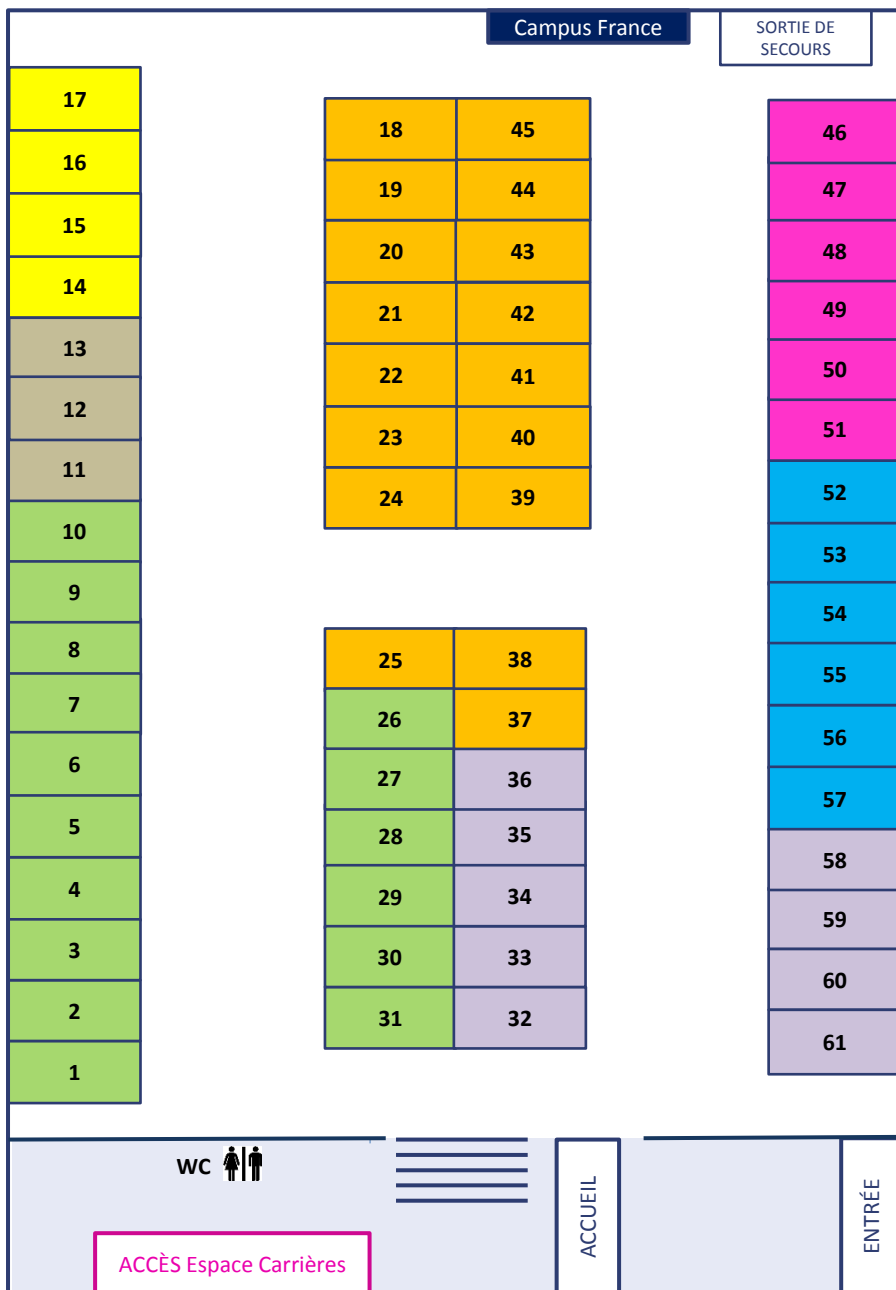

12 JANVIER
10h30 – 16h30

PLAN DU SALON

ESPACE ÉTUDES - ESPACE CONFÉRENCES - ESPACE CARRIÈRES

PROGRAMME

www.saloncampusfrance.be
[#saloncampusfrancebruxelles](https://twitter.com/saloncampusfrancebruxelles)

ESPACE ÉTUDES (Gymnase)

Sciences – Technologie

- 1 Concours Geipi-Polytech
- 2 CPE LYON
- 3 Concours Puissance Alpha
- 4 ESIEE Amiens
- 5 {Epitech}
- 6 INSA de Toulouse
- 7 ICAM
- 8 HEI - YNCREA
- 9 École Polytechnique
- 10 ELISA Aérospace
- 26 ESME SUDRIA
- 27 EPF
- 28 ESTACA
- 29 ESIEA
- 30 ISEN LILLE YNCRÉA
- 31 ESCOM CHIMIE