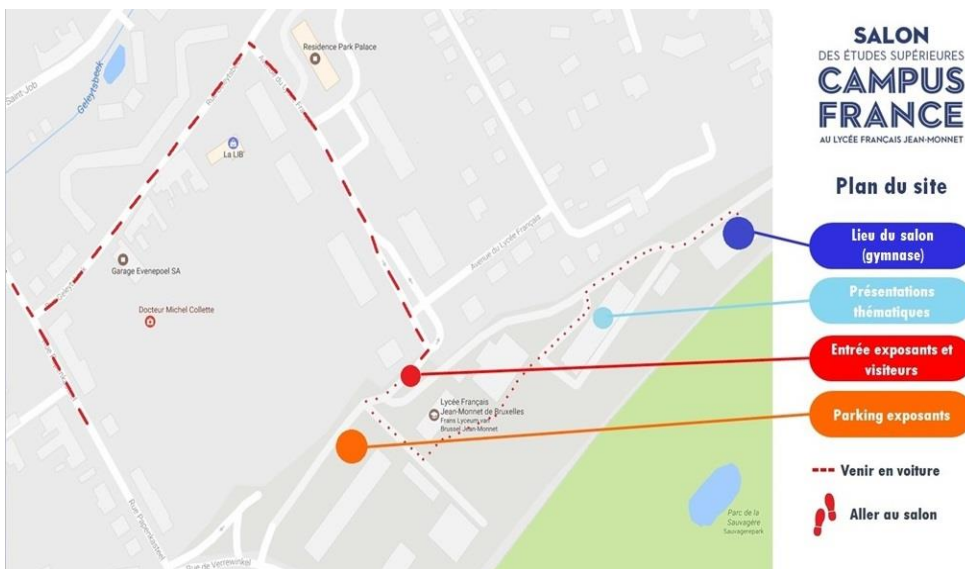

PRÉSENTATIONS THEMATIQUES

Les présentations se déroulent dans un bâtiment proche du salon, dont l'accès est fléché.

SALLE 1	
11h00 - 12h00	Sciences Po
12h00 - 13h00	Prépas scientifiques
13h30 - 14h30	Prépas éco. et littéraires
14h30 - 15h30	Sciences Po

SALLE 2	
11h00 - 12h00	Etudier en France
12h00 - 13h00	Concours commun 2018 – Sciences Po Strasbourg
13h30 - 14h30	Etudier en France

CAMPUS FRANCE BELGIQUE

Campus France est l'agence nationale pour la promotion de l'enseignement supérieur français, l'accueil et la mobilité internationale.

Présent dans 119 pays dans le monde, Campus France dispose d'un bureau d'information au sein de l'Alliance française de Bruxelles-Europe (Avenue des Arts, 46 à Bruxelles). Le conseiller Campus France informe les étudiants et futurs étudiants sur l'enseignement supérieur français et les oriente dans leurs projets d'études.

Pour prendre rendez-vous : bruxelles@campusfrance.org – +32 (0)2 548 88 74

Campus France Belgique / België

www.saloncampusfrance.be